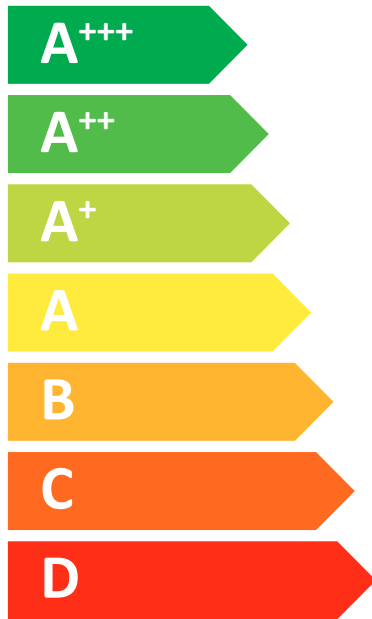

**ENERG**  
енергия · ενεργεια

Indoor unit E\*SC-\*\*D  
Outdoor unit PUHZ-SHW112VAA(-BS)

55 °C

35 °C

**40 dB**

**60 dB**

■ 11	■ 14
■ <b>13</b>	■ <b>14</b>
■ 11	■ 11
kW	kW

2019