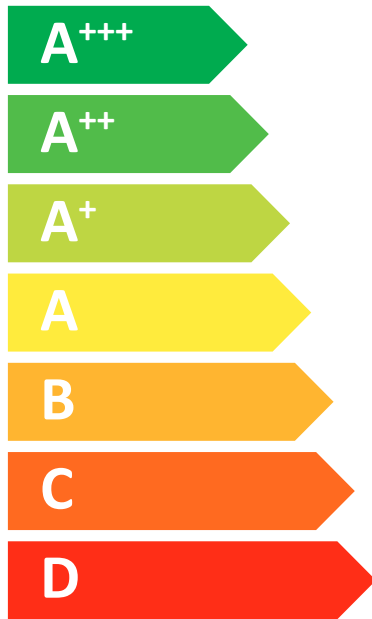

**ENERG**  
енергия · ενεργεια

Indoor unit E\*SC-\*\*D  
Outdoor unit PUHZ-SHW80YAA(-BS)

55 °C

35 °C

**40** dB

**59** dB

■ 09	■ 10
■ <b>09</b>	■ <b>10</b>
■ 09	■ 09
kW	kW

2019