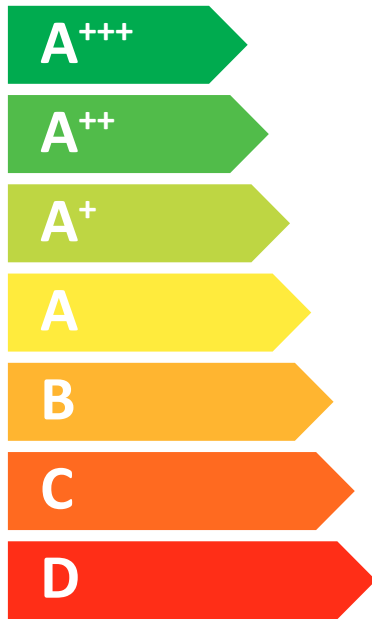

**ENERG**  
енергия · ενεργεια

Indoor unit E\*SC-\*\*D  
Outdoor unit PUHZ-SHW80YAA(-BS)

55 °C

35 °C

**40** dB

**59** dB

■ 09  
■ **09**  
■ 09  
kW

■ 10  
■ **10**  
■ 09  
kW