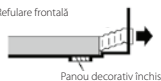

Refulare frontală

Combinație