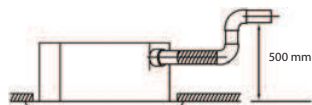

## Unitate cu jet de aer în 1 direcție pentru instalare de colț

- › Dimensiuni compacte, poate fi ușor montată în golurile înguste din plafon (spațiul de tavan necesar este de numai 220 mm, 195 cu distanțier de panou, disponibil ca accesoriu)
- › Condițiile optime ale debitului de aer sunt create prin refularea în jos sau frontală a aerului (prin grila opțională) sau o combinație a acestora

Refulare în jos

Refulare frontală

Combinație

- › Operațiile de întreținere pot fi efectuate prin demontarea panoului frontal
- › Pompa de condens, ca dotare standard, cu o înălțime de pompare de 330 mm, mărește flexibilitatea și viteza de instalare