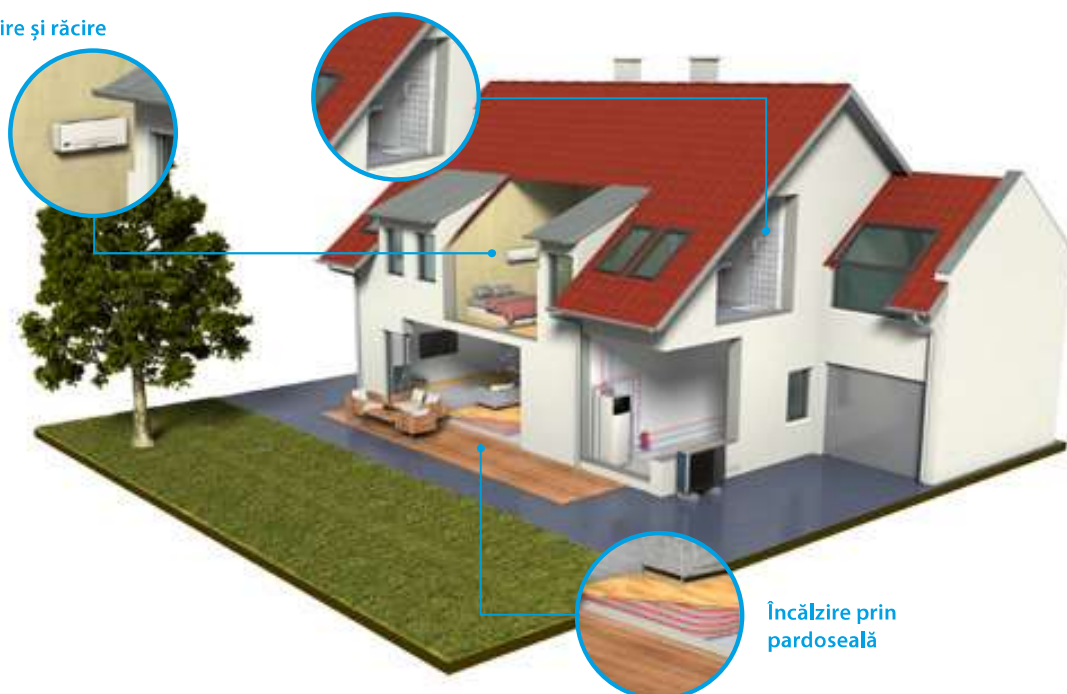

Apă caldă menajeră

Încălzire și răcire

Încălzire prin pardoseală