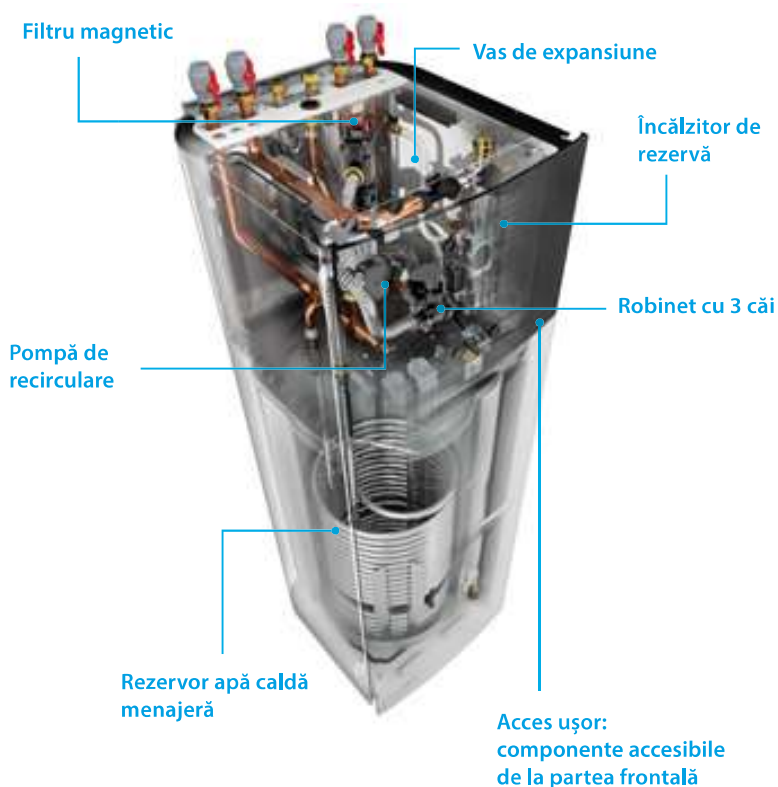

Design multivalent

Reducerea amprentei de instalare la sol și a înălțimii

Reducerea amprentei de instalare la sol și a înălțimii

Comparativ cu versiunea tradițională split a unei unități cu montare pe perete și cu rezervor separat pentru apă caldă menajeră, unitatea interioară integrată asigură reducerea substanțială a spațiului necesar pentru instalare.

Amprenta la sol redusă, de 595 x 625 mm, a unității interioare integrate este similară altor aparate de uz casnic.

Pentru proiectele de instalare aproape că nu sunt necesare spații laterale, deoarece conductele sunt amplasate la partea superioară a unității.

Înălțimea de instalare este sub 2 m, pentru rezervoarele de 180 l fiind necesară o înălțime de 1,65 m, iar pentru cele de 230 l de 1,85 m.

Designul compact al unității interioare integrate îi accentuează aspectul elegant și modern, asortându-se perfect cu celelalte aparate de uz casnic.