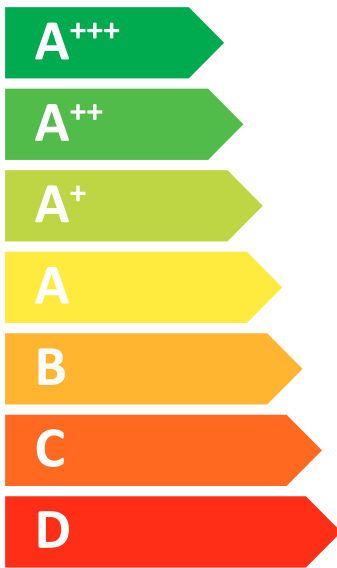

ENERG

енергия · ενεργεια

Y IJA
IE IA

Indoor unit E*SD-****D
Outdoor unit PUD-SHWM80VAA(-BS)

55 °C

35 °C

41 dB

56 dB