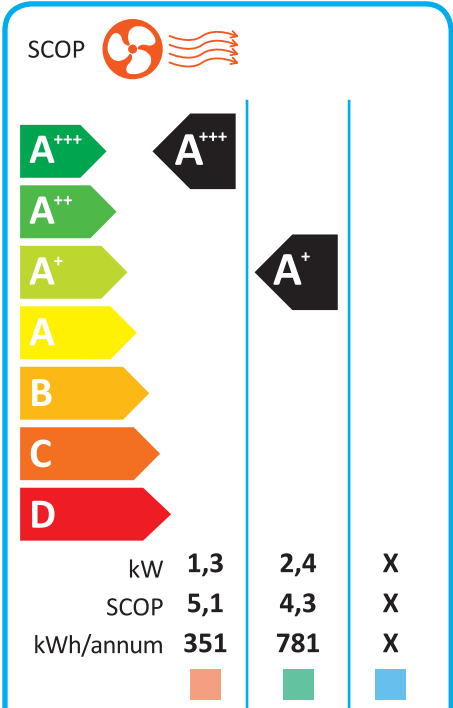

# ENERG

енергия · ενεργεια

Model Indoor unit **MSZ-DW35VF**  
Outdoor unit **MUZ-DW35VF**

ENERGIA · ЕНЕРГИЯ · ΕΝΕΡΓΕΙΑ · ENERGIJA · ENERGY · ENERGIE · ENERGI  
626/2011