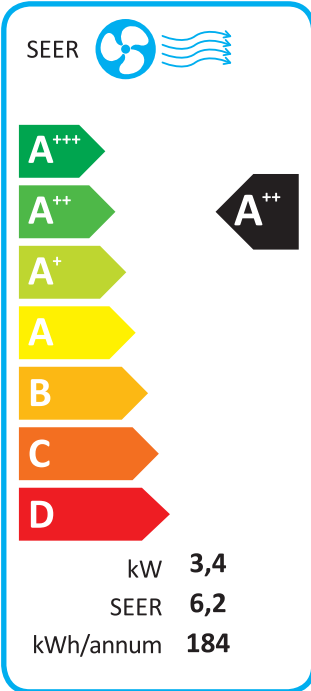

# ENERG

енергия · ενεργεια

Model Indoor unit **MSZ-DW35VF**  
Outdoor unit **MUZ-DW35VF**

ENERGIA · ЕНЕРГИЯ · ΕΝΕΡΓΕΙΑ · ENERGIJA · ENERGY · ENERGIE · ENERGI  
626/2011