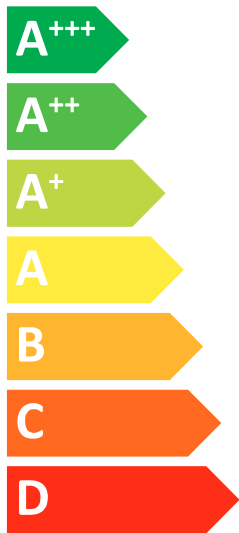

ENERG
енергия · ενεργεια

Y IJA
IE IA

Indoor unit E*ST17/20D-****D
Outdoor unit PUD-SWM80VAA(-BS)

A++

A+

2019

811/2013

BH79V003H02