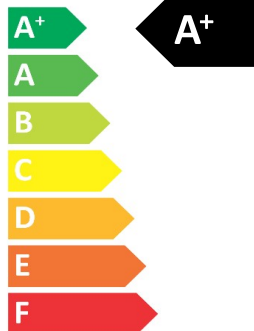

ENERG Y IJA
 енергия · ενεργεια IE IA

Indoor unit
 Outdoor unit

E*ST17/20D-****D
 SUZ-SWM40VA

A++

A+